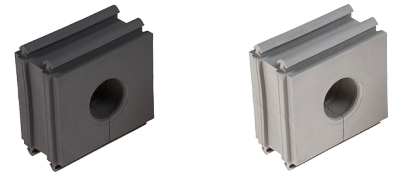

Der Rahmen wird mit drei seitlichen Schrauben auf der rechten Seite geschlossen.

Technische Daten:

- Material PP+GF
- Selbstverlöschend gemäß UL94-V0
- Betriebstemperatur -40...+155 °C (statisch)
- Edelstahl-Rahmenschrauben AISI304
- Halogen- und silikonfrei
- Zugentlastung gemäß EN 62444
- Robuste Konstruktion IK10
- Teilbarer Rahmen für Kabel mit und ohne Stecker

Kabeltülle SPP

Die SPP Kabeltülle ermöglicht es verschiedene Kabel 2...16 mm Durchmesser in den teilbaren DES Rahmen einzuführen. Die 2X und 4X Version ermöglicht gleichzeitig mehrere Kabel einzuführen.

Kabeltülle SPG

Die SPG Kabeltülle ermöglicht es mehrere Kabel mit einem Durchmesser 17...34 mm in den teilbaren DES Rahmen einzuführen.

Technische Daten:

- Material TPE
- Selbstverlöschend gemäß UL94-V0
- Betriebstemperatur -40...+110 °C (statisch)
- Halogen- und silikonfrei
- Kabeltülle für Kabel 17...35 mm Durchmesser
- Als „blind“ Version erhältlich
- In grauer und schwarzer Farbe erhältlich