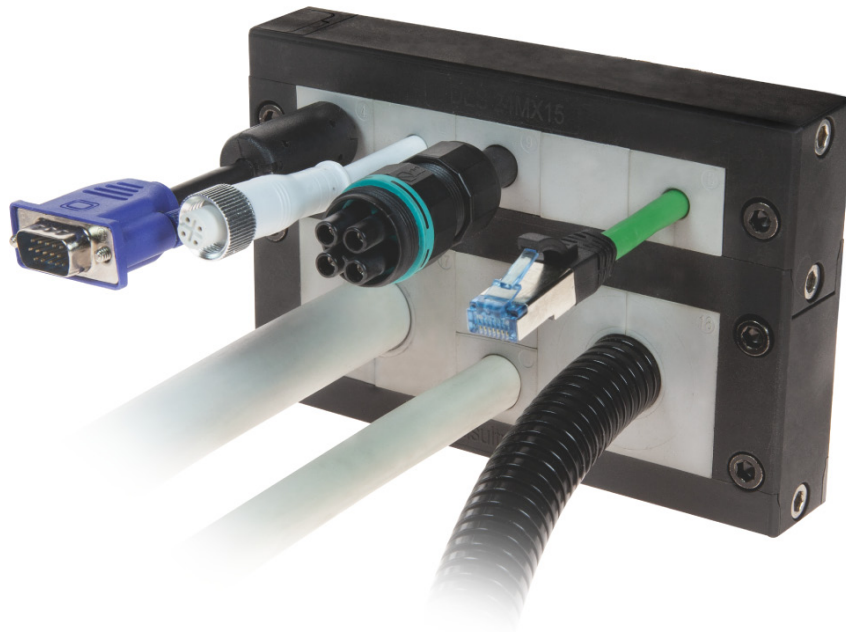

Modularer teilbarer Rahmen DES 24MX15

Für eine große Anzahl von Kabeln
Teilbarer Rahmen für Kabel mit und
ohne Stecker
Halogen- und silikonfrei

Modularer teilbarer Rahmen DES 24MX15

Die teilbaren Rahmen der Serie DES 24MX15 ermöglichen den Durchgang von bis zu 60 Kabeln mit und ohne Stecker mit einem Durchmesser von bis zu 17 mm oder bis zu 2 Kabeln mit einem Durchmesser von 18 bis 35 mm und 28 Kabeln von 2 bis 17 mm, dank der verschiedenen verfügbaren Tüllen.

Der Rahmen wird mit drei seitlichen Schrauben auf der rechten Seite geschlossen.

Technische Daten:

- Material PP+GF
- Selbstverlöschend gemäß UL94-V0
- Betriebstemperatur -40...+155 °C (statisch)
- Edelstahl-Rahmenschrauben AISI304
- Halogen- und silikonfrei
- Zugentlastung gemäß EN 62444
- Robuste Konstruktion IK10
- Teilbarer Rahmen für Kabel mit und ohne Stecker

Die Serie DES 24MX15 ist mit den Kabeltüllen SPP und SPG kompatibel.

Modularer teilbarer Rahmen DES 24MX15

Type	Art.Nr.		Öffnung mm	VPE Stk.	EUR/Stk.
<p>DES 24MX15</p>	1731010215		114 x 70	1	20,28

*Preis nur für Rahmen.

Kabeltülle SPP

Die SPP Kabeltülle ermöglicht es verschiedene Kabel 2...16 mm Durchmesser in den teilbaren DES Rahmen einzuführen. Die 2X und 4X Version ermöglicht gleichzeitig mehrere Kabel einzuführen.