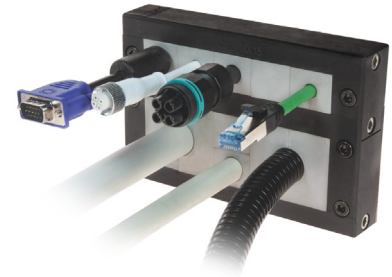

Modularer teilbarer Rahmen DES 24MX15

Für eine große Anzahl von Kabeln
Teilbarer Rahmen für Kabel mit und
ohne Stecker
Halogen- und silikonfrei

Modularer teilbarer Rahmen DES 24MX15

Die teilbaren Rahmen der Serie DES 24MX15 ermöglichen den Durchgang von bis zu 60 Kabeln mit und ohne Stecker mit einem Durchmesser von bis zu 17 mm oder bis zu 2 Kabeln mit einem Durchmesser von 18 bis 35 mm und 28 Kabeln von 2 bis 17 mm, dank der verschiedenen verfügbaren Tüllen.

Der Rahmen wird mit drei seitlichen Schrauben auf der rechten Seite geschlossen.

Technische Daten:

- Material PP+GF
- Selbstverlöschend gemäß UL94-V0
- Betriebstemperatur -40...+155 °C (statisch)
- Edelstahl-Rahmenschrauben AISI304
- Halogen- und silikonfrei
- Zugentlastung gemäß EN 62444
- Robuste Konstruktion IK10
- Teilbarer Rahmen für Kabel mit und ohne Stecker

Die Serie DES 24MX15 ist mit den Kabeltüllen SPP und SPG kompatibel.

Modularer teilbarer Rahmen DES 24MX15

Type	Art.Nr.		Öffnung mm	VPE Stk.	EUR/Stk.
<p>DES 24MX15</p>	1731010215		114 x 70	1	20,28

*Preis nur für Rahmen.

Kabeltülle SPP

Die SPP Kabeltülle ermöglicht es verschiedene Kabel 2...16 mm Durchmesser in den teilbaren DES Rahmen einzuführen. Die 2X und 4X Version ermöglicht gleichzeitig mehrere Kabel einzuführen.