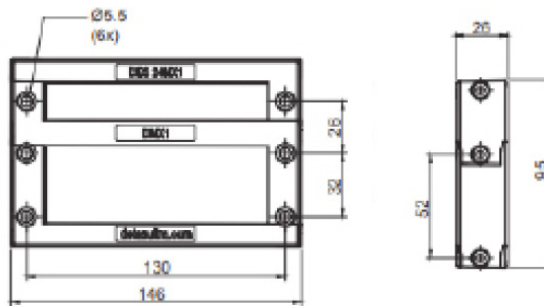

Die Serie DES 24MX15 ist mit den Kabeltüllen SPP und SPG kompatibel.