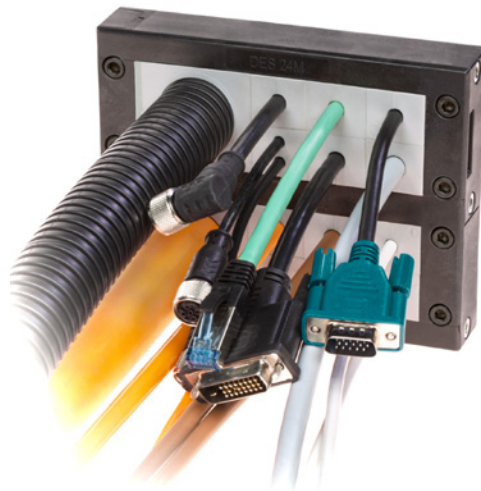

Modularer teilbarer Rahmen DES 24M und DES 24MX

Einfache Montage
Für eine große Anzahl von Kabeln
Halogen- und silikonfrei

Modularer teilbarer Rahmen DES 24M und DES 24MX

Technische Daten:

- Material: PP+GF
- Flammschutz: selbstverlöschend gemäß UL94-V0
- Temperatur: -40°C ...+155°C (statisch)
- Edelstahl-Rahmenschrauben AISI304
- Halogen- und silikonfrei
- Zugentlastung gemäß EN 62444
- Robuste Konstruktion IK10

DES 24M - modularer teilbarer Rahmen

DES 24MX - modularer teilbarer modulare Rahmen

Die Serie DES 24M und DES 24MX ist mit den Kabeltüllen SPP und SPG kompatibel.

Modularer teilbarer Rahmen DES 24M und DES 24MX

*Preis nur für Rahmen.

Kabeltülle SPP

Die SPP Kabeltülle ermöglicht es, verschiedene Kabel von 2 bis 16 mm Durchmesser, in den teilbaren DES Rahmen einzuführen. Die 2X und 4X Version ermöglicht gleichzeitig mehrere Kabel einzuführen.

- Als „blind“ Version erhältlich
- In grauer und schwarzer Farbe erhältlich

Die SPG Kabeltülle ermöglicht es mehrere Kabel, mit einem Durchmesser von 17 – 34 mm, in den teilbaren DES Rahmen einzuführen.