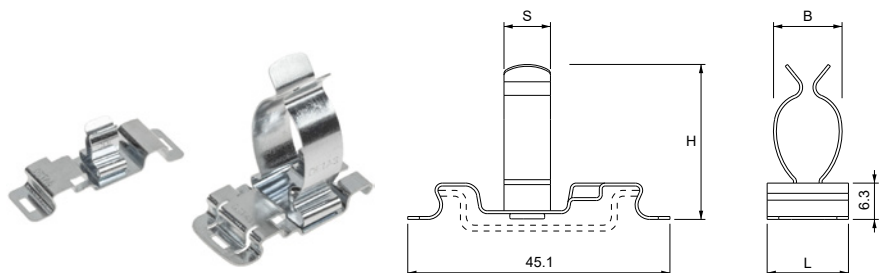

#### Technische Daten:

- Material: Federstahl, verzinkt
- Für Kabeldurchmesser von 3 bis 9 mm
- Montageart: Schrauben oder Klemmen
- Einfache Kabeleinführung

### Schirmklammern MSL

Type	Art.Nr.	Klemmbereich mm	Abmessungen BxHxS mm	VPE/Stk.	EUR/Stk.
MSL 3-9	1734010310	3-9	16,5x20,6x8	50	0,96
MSL 10-19	1734010320	10-19	19,5x27x8	50	0,96

#### Technische Daten:

- Material: Federstahl, verzinkt
- Für Kabeldurchmesser von 1,5 bis 74 mm
- Montageart: Schrauben oder Klemmen
- Einfache Kabeleinführung
- DIN-Schienenmontage
- Erfüllt die Norm: EN 62444