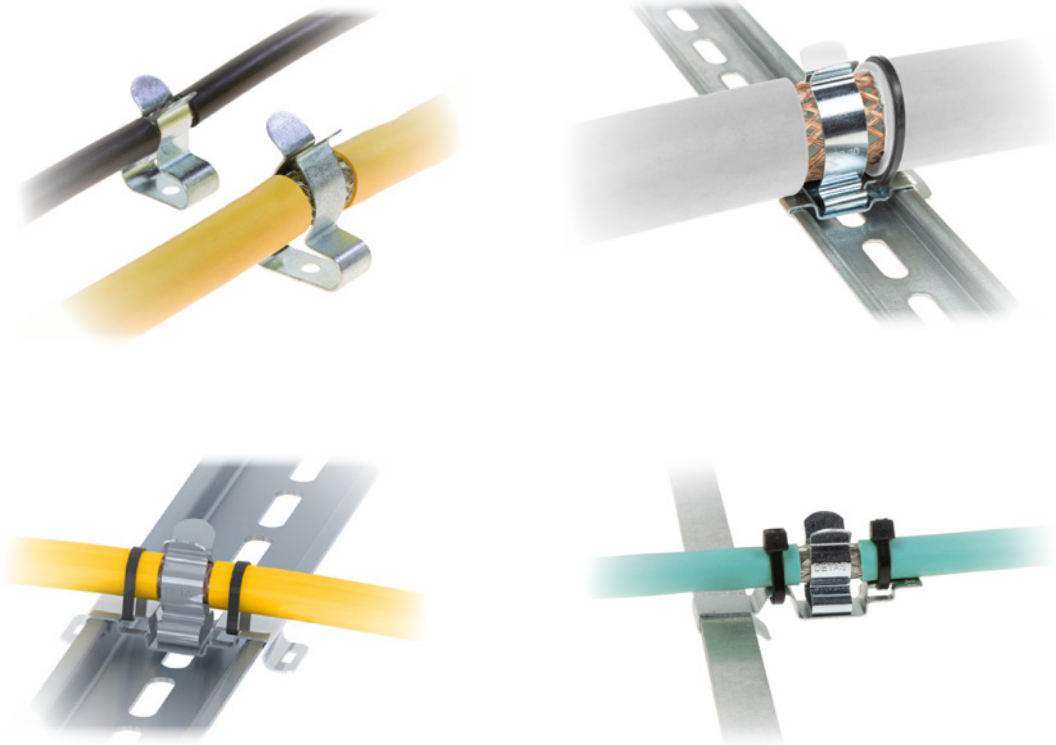

# Schirmklammern MSL, MSD, MSD2 a MSB

Für Kabeldurchmesser von 1,5  
bis 74 mm  
Einfache Kabeleinführung  
Vibrationssicher, wartungsfrei

#### Technische Daten:

- Material: Federstahl, verzinkt
- Für Kabeldurchmesser von 3 bis 9 mm
- Montageart: Schrauben oder Klemmen
- Einfache Kabeleinführung

#### Technische Daten:

- Material: Federstahl, verzinkt
- Für Kabeldurchmesser von 1,5 bis 74 mm
- Montageart: Schrauben oder Klemmen
- Einfache Kabeleinführung
- DIN-Schienenmontage
- Erfüllt die Norm: EN 62444

### Technische Daten:

- Material: Federstahl, verzinkt
- Für Kabeldurchmesser von 1,5 bis 30 mm
- Einfache Kabeleinführung
- Erfüllt die Norm: EN 62444