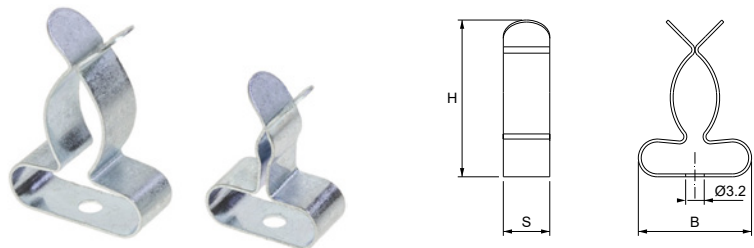

# Schirmklammern MSL, MSD, MSD2 a MSB

Für Kabeldurchmesser von 1,5  
bis 74 mm  
Einfache Kabeleinführung  
Vibrationssicher, wartungsfrei

## Schirmklammern MSL, MSD, MSD2 a MSB

#### Technische Daten:

- Material: Federstahl, verzinkt
- Für Kabeldurchmesser von 3 bis 9 mm
- Montageart: Schrauben oder Klemmen
- Einfache Kabeleinführung

#### Technische Daten:

- Material: Federstahl, verzinkt
- Für Kabeldurchmesser von 1,5 bis 74 mm
- Montageart: Schrauben oder Klemmen
- Einfache Kabeleinführung
- DIN-Schienenmontage
- Erfüllt die Norm: EN 62444