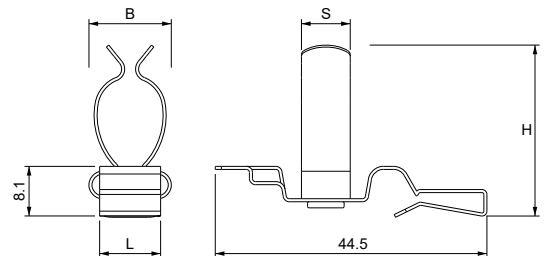

#### Technische Daten:

- Material: Federstahl, verzinkt
- Für Kabeldurchmesser von 1,5 bis 74 mm
- Montageart: Schrauben oder Klemmen
- Einfache Kabeleinführung
- DIN-Schienenmontage
- Erfüllt die Norm: EN 62444

### Technische Daten:

- Material: Federstahl, verzinkt
- Für Kabeldurchmesser von 1,5 bis 22 mm
- Montageart: Schrauben oder Klemmen
- Einfache Kabeleinführung
- DIN-Schienenmontage
- Erfüllt die Norm: EN 62444

## Schirmklammern MSD2 für die DIN-Schiene mit erweiterter Flügellänge

Type	Art.Nr.	Klemmbereich mm	Abmessungen LxBxHxS mm	VPE/Stk.	EUR/Stk.
MSD2 1.5-3	1734021010	1,5-3	14x11x15x8	50	2,40
MSD2 3-6	1734021020	3-6	14x11x17,5x8	50	2,40
MSD2 7-9	1734021030	7-9	14x11x20x8	50	2,40
MSD2 9-12	1734021040	9-12	14x12x23x8	50	2,40
MSD2 11-17	1734021050	11-17	14x13,5x29x8	50	2,40
MSD2 18-22	1734021060	18-22	14x22x38x8	50	2,64
MSD2L 3-9*	1734021080	3-9	14x16,5x22x8	50	2,40
MSD2L 10-19*	1734021090	10-19	14x19,5x28,5x8	50	2,40

### Technische Daten:

- Material: Federstahl, verzinkt
- Für Kabeldurchmesser von 1,5 bis 30 mm
- Einfache Kabeleinführung
- Erfüllt die Norm: EN 62444