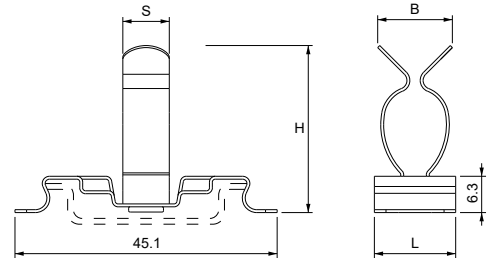

### Schirmklammern MSL

Type	Art.Nr.	Klemmbereich mm	Abmessungen BxHxS mm	VPE/Stk.	EUR/Stk.
MSL 3-9	1734010310	3-9	16,5x20,6x8	50	0,96
MSL 10-19	1734010320	10-19	19,5x27x8	50	0,96

#### Technische Daten:

- Material: Federstahl, verzinkt
- Für Kabeldurchmesser von 1,5 bis 74 mm
- Montageart: Schrauben oder Klemmen
- Einfache Kabeleinführung
- DIN-Schienenmontage
- Erfüllt die Norm: EN 62444

### Schirmklammern MSD für die DIN-Schiene

Type	Art.Nr.	Klemmbereich mm	Abmessungen LxBxHxS mm	VPE/Stk.	EUR/Stk.
MSD 1.5-3	1734020010	1,5-3	14x11x13,6x8	50	2,28
MSD 9-12	1734020040	9-12	14x12x20,5x8	50	2,40
MSD 18-22	1734020060	18-22	14x22x36x8	50	2,64
MSD 22-30	1734020070	22-30	22x22,5x45x12	10	2,64
MSD 30-37	1734020080	30-37	22x31x58x12	10	2,88
MSD 38-48	1734020090	38-48	22x40x68,5x12	10	3,00
MSD 50-60	1734020095	50-60	22x50x75x12	10	4,56
MSD 62-74	1734020098	62-74	22x62x89x12	10	4,68

### Technische Daten:

- Material: Federstahl, verzinkt
- Für Kabeldurchmesser von 1,5 bis 22 mm
- Montageart: Schrauben oder Klemmen
- Einfache Kabeleinführung
- DIN-Schienenmontage
- Erfüllt die Norm: EN 62444