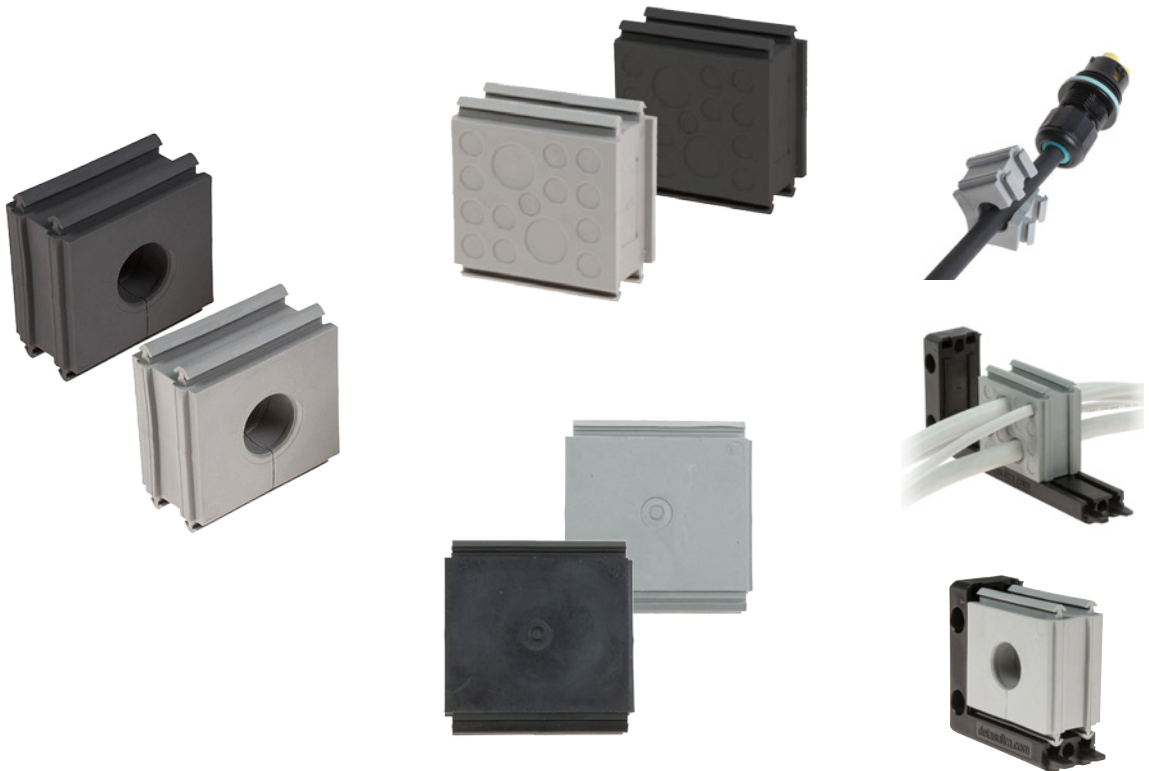

# Kabeltülle SPG

In grauer und schwarzer Farbe erhältlich  
Material TPE  
Halogen- und silikonfrei

## Kabeltülle SPG

### Technische Daten:

- Material: TPE
- Flammenschutz: Selbstverlöschend gemäß UL94-V0
- Temperatur: -40°C ...+110°C (statisch)
- Halogen- und silikonfrei
- Kabeltülle für Kabel von 17 bis 34 mm Durchmesser
- Als „blind“ Version erhältlich
- In grauer und schwarzer Farbe erhältlich

Die SPG Kabeltülle ermöglicht es mehrere Kabel, mit einem Durchmesser von 17 – 34 mm, in den teilbaren DES Rahmen einzuführen.