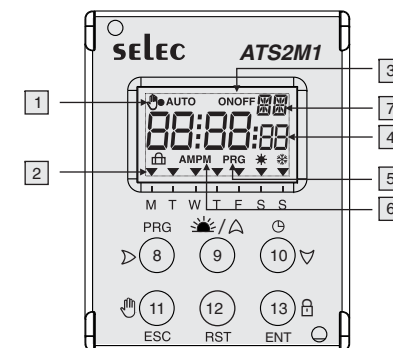

BESCHREIBUNG DER FRONTSEITE

1	Auto: automatischer Betrieb ☰ : dauerhaftes Überschreiben der Einstellen
2	Anzeige Wochentag
3	Anzeige Relais AN/AUS (ON/OFF)
4	Anzeige Std./Min./Sek. (hh:mm:ss)
5	Anzeige Betrieb Programm-Modus
6	Anzeige AM/PM
7	LB → gesperrt & Batterie Betrieb L → gesperrt & Hilfsbetrieb B → ungesperrt & Batterie Betrieb
8	Taste Programmierg - Eingabe Ortseinstellungen (nach rechts - im Programmiermodus)
9	☀ Taste - zur Eingabe von Sonnenaufgang/Untergang & Verschiebungseinstellungen (Wert erhöhen Taste - im Programmiermodus)
10	🕒 Taste - Einstellung der Uhr (Wert verringern Taste - im Programmiermodus)
11	☞ Taste - lang um zwischen Auto/Manual-Modus zu wechseln (Escape Taste - im Programmiermodus)
12	RST Taste - Zurücksetzen auf Werkseinstellen
13	🔒 Taste - zum Sperren / Entsperrn aller Tasten (Enter Taste - im Programmiermodus)