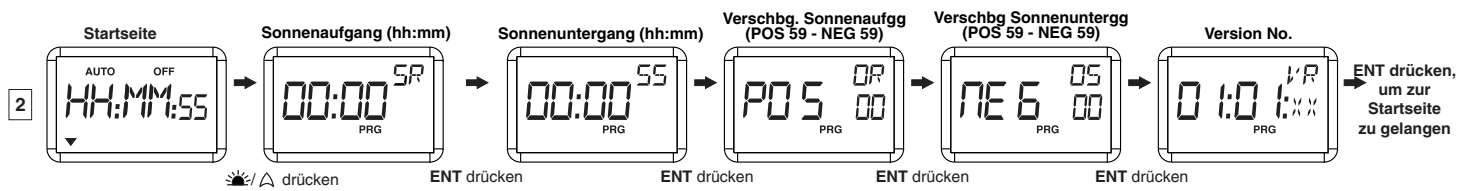

EINSTELLUNG der PARAMETER ATS2M1-1-16A-230V

Hinweis: zum Ändern der Werte, Tasten "▷/△/▽"; zum Einstellen des Werte "ENT"; zum Verlassen der Programmierung "ESC"

Standardeinstellungen	
Einstellung Standort	
Breitengrad (Mumbai - India)	0 19.07 (19.07°N)
Längengrad (Mumbai - India)	0 72.88 (72.88°E)
Zeitzone (India)	0 05:30 (UTC: +5.5 Hr)
Sommer-/Winterzeit (India)	NA (no DST found)
Wochentag (Betrieb)	alle Wochentage

Einstellung Verschiebung (Dämmerung)	
Verschiebung Sonnenaufgg	POS 00 (keine)
Verschiebung Sonnenuntergg	POS 00 (keine)

ÜBERSICHT - Programmierung - Tasten

Programmierung	Taste drücken
Koordinaten	PRG / ▷
Einstellen Datum / Uhrzeit	☉ / ▽
Ansicht Sonnenaufgg/-untergang, Verändern	☀ / △
Werkseinstellungen	RST
Einstellungen Sperren Entsperren	⏏ / ENT 3x drücken
Betriebsmodus	Taste für 3s halten
Auswahl Modus a) Auto b) dauerhaft Überschr. ON c) dauerhaft Überschr. OFF	☀ / ESC
Ändern Parameter in der Programmierung (PRG)	Taste drücken
Ändern Parameterwert	▷/△/▽
Ändern Wochentag	▷ - Auswahl Wochentag △/▽ - Toggle On / Off.
Verlassen Programm	ESC Taste oder nach 30s ohne weiteres Drücken Taste
Bestätigung Auswahl / Programmierung	ENT Taste