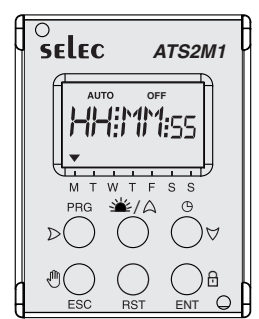

ANSICHT VORDERSEITE

ANZEIGE FEHLERMELDUNGEN

Anzeige der Fehlermeldungen nach Eingabe eines falschen Wertes		
Err	Typ	gültiger Bereich
E1	Wert Breitengrad außerhalb	-65,00 - 065,00
E2	Wert Längengrad außerhalb	-180,00 - 180,00
E3	Wert Zeitzone außerhalb	-14:00 - 014:00
E4	Wert Monat außerhalb	01 - 12
E5	Wert Datum außerhalb	01 - 31

WICHTIGE HINWEISE

1) Orts und Uhrzeit des Standortes müssen eingestellt werden für richtigen Sonnenauf- und Sonnenuntergang
2) Prüfen der Sperreinrichtung vor Einstieg in die Programmierung
3) Werkseinstellungen entsprechend der Tabelle

(Specifications are subject to change, since development is a continuous process.)

Selec Controls Pvt. Ltd., India

Factory Address : EL-27/1, Electronic Zone, TTC Industrial Area, MIDC, Mahape, Navi Mumbai - 400 710, INDIA.
Tel. No. : +91-22-41 418 468/452 | Fax No. : +91-22-28471733 | Toll free : 1800 227 353 (BSNL/MTNL Subscribers only)
Website : www.selec.com | Email : sales@selec.com