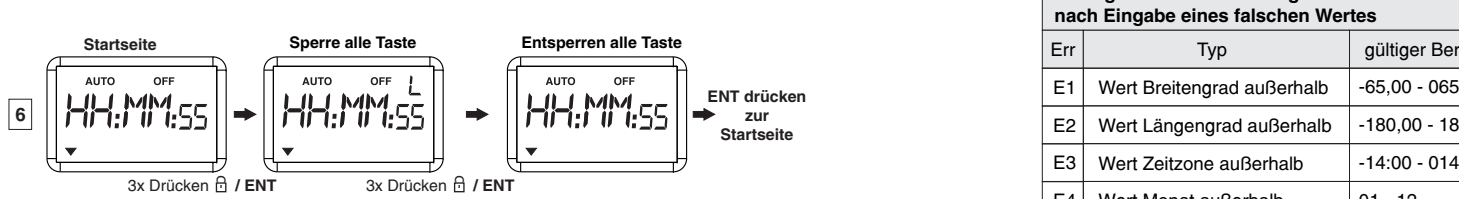

EINSTELLUNG der PARAMETER ATS2M1-1-16A-230V

Hinweis: zum Ändern der Werte, Tasten "▷/△/▽"; zum Einstellen des Werte "ENT"; zum Verlassen der Programmierung "ESC"

Standardeinstellungen	
Einstellung Standort	
Breitengrad (Mumbai - India)	0 19.07 (19.07°N)
Längengrad (Mumbai - India)	0 72.88 (72.88°E)
Zeitzone (India)	0 05:30 (UTC: +5.5 Hr)
Sommer-/Winterzeit (India)	NA (no DST found)
Wochentag (Betrieb)	alle Wochentage

Einstellung Verschiebung (Dämmerung)	
Verschiebung Sonnenaufgg	POS 00 (keine)
Verschiebung Sonnenuntergg	POS 00 (keine)

ÜBERSICHT - Programmierung - Tasten

Programmierung	Taste drücken
Koordinaten	PRG / ▷
Einstellen Datum / Uhrzeit	☉ / ▽
Ansicht Sonnenaufgg/-untergang, Verändern	☀ / △
Werkseinstellungen	RST
Einstellungen Sperren Entsperren	⏏ / ENT 3x drücken
Betriebsmodus	Taste für 3s halten
Auswahl Modus a) Auto b) dauerhaft Überschr. ON c) dauerhaft Überschr. OFF	☀ / ESC
Ändern Parameter in der Programmierung (PRG)	Taste drücken
Ändern Parameterwert	▷/△/▽
Ändern Wochentag	▷ - Auswahl Wochentag △/▽ - Toggle On / Off.
Verlassen Programm	ESC Taste oder nach 30s ohne weiteres Drücken Taste
Bestätigung Auswahl / Programmierung	ENT Taste