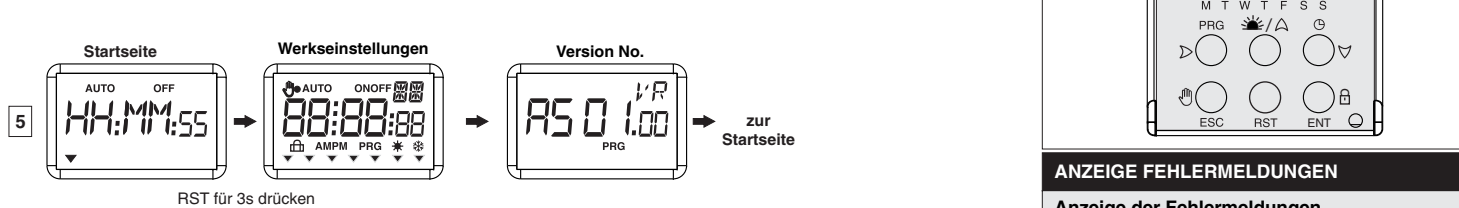

EINSTELLUNG der PARAMETER ATS2M1-1-16A-230V

Hinweis: zum Ändern der Werte, Tasten "▷/△/▽"; zum Einstellen des Werte "ENT"; zum Verlassen der Programmierung "ESC"

Standardeinstellungen	
Einstellung Standort	
Breitengrad (Mumbai - India)	0 19.07 (19.07°N)
Längengrad (Mumbai - India)	0 72.88 (72.88°E)
Zeitzone (India)	0 05:30 (UTC: +5.5 Hr)
Sommer-/Winterzeit (India)	NA (no DST found)
Wochentag (Betrieb)	alle Wochentage

Einstellung Verschiebung (Dämmerung)	
Verschiebung Sonnenaufgg	POS 00 (keine)
Verschiebung Sonnenuntergg	POS 00 (keine)

ÜBERSICHT - Programmierung - Tasten

Programmierung	Taste drücken
Koordinaten	PRG / ▷
Einstellen Datum / Uhrzeit	☉ / ▽
Ansicht Sonnenaufgg/-untergang, Verändern	☀ / △
Werkseinstellungen	RST
Einstellungen Sperren Entsperren	⏏ / ENT 3x drücken
Betriebsmodus	Taste für 3s halten
Auswahl Modus a) Auto b) dauerhaft Überschr. ON c) dauerhaft Überschr. OFF	☀ / ESC
Ändern Parameter in der Programmierung (PRG)	Taste drücken
Ändern Parameterwert	▷/△/▽
Ändern Wochentag	▷ - Auswahl Wochentag △/▽ - Toggle On / Off.
Verlassen Programm	ESC Taste oder nach 30s ohne weiteres Drücken Taste
Bestätigung Auswahl / Programmierung	ENT Taste