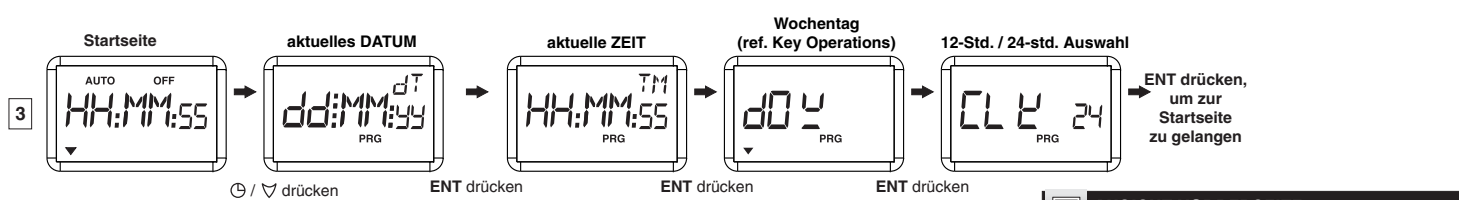

EINSTELLUNG der PARAMETER ATS2M1-1-16A-230V

Hinweis: zum Ändern der Werte, Tasten "▷/△/▽"; zum Einstellen des Werte "ENT"; zum Verlassen der Programmierung "ESC"

Standardeinstellungen	
Einstellung Standort	
Breitengrad (Mumbai - India)	0 19.07 (19.07°N)
Längengrad (Mumbai - India)	0 72.88 (72.88°E)
Zeitzone (India)	0 05:30 (UTC: +5.5 Hr)
Sommer-/Winterzeit (India)	NA (no DST found)
Wochentag (Betrieb)	alle Wochentage

Einstellung Verschiebung (Dämmerung)	
Verschiebung Sonnenaufgg	POS 00 (keine)
Verschiebung Sonnenuntergg	POS 00 (keine)

ÜBERSICHT - Programmierung - Tasten

Programmierung	Taste drücken
Koordinaten	PRG / ▷
Einstellen Datum / Uhrzeit	☉ / ▽
Ansicht Sonnenaufgg/-untergang, Verändern	☀ / △
Werkseinstellungen	RST
Einstellungen Sperren Entsperren	⏏ / ENT 3x drücken
Betriebsmodus	Taste für 3s halten
Auswahl Modus a) Auto b) dauerhaft Überschr. ON c) dauerhaft Überschr. OFF	☀ / ESC
Ändern Parameter in der Programmierung (PRG)	Taste drücken
Ändern Parameterwert	▷/△/▽
Ändern Wochentag	▷ - Auswahl Wochentag △/▽ - Toggle On / Off.
Verlassen Programm	ESC Taste oder nach 30s ohne weiteres Drücken Taste
Bestätigung Auswahl / Programmierung	ENT Taste