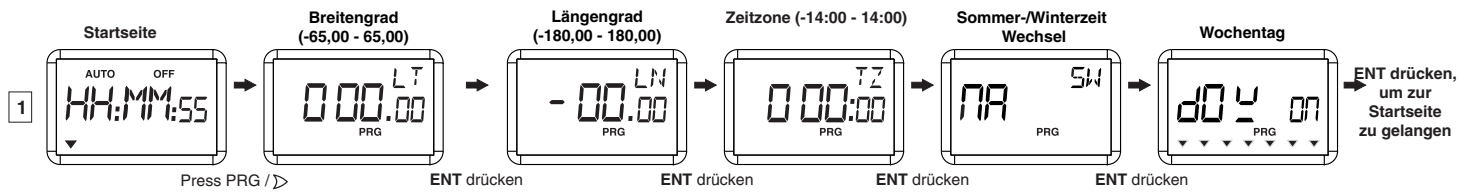

EINSTELLUNG der PARAMETER ATS2M1-1-16A-230V

Hinweis: zum Ändern der Werte, Tasten "▷/△/▽"; zum Einstellen des Werte "ENT"; zum Verlassen der Programmierung "ESC"

Standardeinstellungen	
Einstellung Standort	
Breitengrad (Mumbai - India)	0 19.07 (19.07°N)
Längengrad (Mumbai - India)	0 72.88 (72.88°E)
Zeitzone (India)	0 05:30 (UTC: +5.5 Hr)
Sommer-/Winterzeit (India)	NA (no DST found)
Wochentag (Betrieb)	alle Wochentage

Einstellung Verschiebung (Dämmerung)	
Verschiebung Sonnenaufgg	POS 00 (keine)
Verschiebung Sonnenuntergg	POS 00 (keine)

ÜBERSICHT - Programmierung - Tasten

Programmierung	Taste drücken
Koordinaten	PRG / ▷
Einstellen Datum / Uhrzeit	☉ / ▽
Ansicht Sonnenaufgg/-untergang, Verändern	☀ / △
Werkseinstellungen	RST
Einstellungen Sperren Entsperren	⏏ / ENT 3x drücken
Betriebsmodus	Taste für 3s halten
Auswahl Modus a) Auto b) dauerhaft Überschr. ON c) dauerhaft Überschr. OFF	☀ / ESC
Ändern Parameter in der Programmierung (PRG)	Taste drücken
Ändern Parameterwert	▷/△/▽
Ändern Wochentag	▷ - Auswahl Wochentag △/▽ - Toggle On / Off.
Verlassen Programm	ESC Taste oder nach 30s ohne weiteres Drücken Taste
Bestätigung Auswahl / Programmierung	ENT Taste