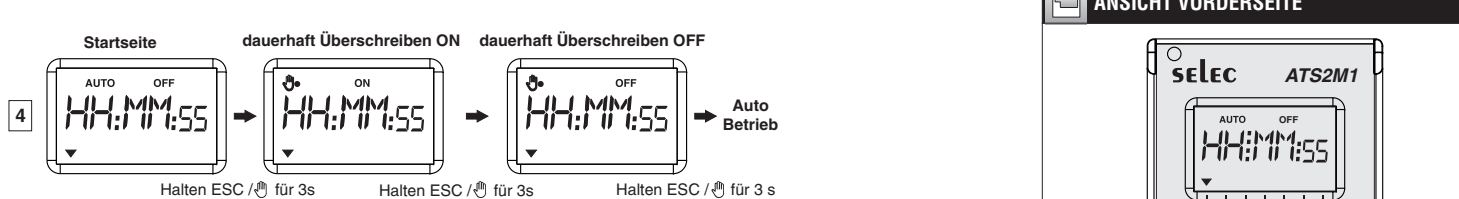

EINSTELLUNG der PARAMETER ATS2M1-1-16A-230V

Hinweis: zum Ändern der Werte, Tasten "▷/△/▽"; zum Einstellen des Werte "ENT"; zum Verlassen der Programmierung "ESC"

Standardeinstellungen	
Einstellung Standort	
Breitengrad (Mumbai - India)	0 19.07 (19.07°N)
Längengrad (Mumbai - India)	0 72.88 (72.88°E)
Zeitzone (India)	0 05:30 (UTC: +5.5 Hr)
Sommer-/Winterzeit (India)	NA (no DST found)
Wochentag (Betrieb)	alle Wochentage

Einstellung Verschiebung (Dämmerung)	
Verschiebung Sonnenaufgg	POS 00 (keine)
Verschiebung Sonnenuntergg	POS 00 (keine)

ÜBERSICHT - Programmierung - Tasten

Programmierung	Taste drücken
Koordinaten	PRG / ▷
Einstellen Datum / Uhrzeit	☉ / ▽
Ansicht Sonnenaufgg/-untergang, Verändern	☀ / △
Werkseinstellungen	RST
Einstellungen Sperren Entsperren	⏏ / ENT 3x drücken
Betriebsmodus	Taste für 3s halten
Auswahl Modus a) Auto b) dauerhaft Überschr. ON c) dauerhaft Überschr. OFF	☀ / ESC
Ändern Parameter in der Programmierung (PRG)	Taste drücken
Ändern Parameterwert	▷/△/▽
Ändern Wochentag	▷ - Auswahl Wochentag △/▽ - Toggle On / Off.
Verlassen Programm	ESC Taste oder nach 30s ohne weiteres Drücken Taste
Bestätigung Auswahl / Programmierung	ENT Taste