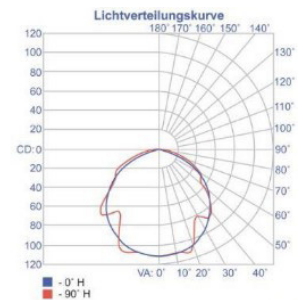

LED-Schaltschrankleuchten

Hohe Lebensdauer und geringe
Leistungsaufnahme
Neu 700 Lumen
Sehr gutes Preis/Leistungsverhältnis

LED-Schaltschrankleuchten

Technische Daten SL4000:

- Bewegungsmelder 5 Min. Ausschaltzeit
- Universalspannung 24...265 VAC/VDC, 50/60 Hz
- Durchgangsverdrahtung
- Maximale Durchverdrahtung: 16 Leuchten bei AC / 8 Leuchten bei DC
- Magnet- und Schraubbefestigung mit Clips
- Anschluss: 2-poliger Wieland-Stecker mit Verriegelung oder Klemmen
- Langlebig und wartungsfrei
- Lebensdauer 60.000 Std. bei +20 °C
- Leistungsaufnahme: 4 W
- Lichtstärke: 400 lm bei 120°/6500 k
- Gehäuse: Kunststoff, PC/ABS blau
- Deckel transparent
- Einsatztemperatur: -30...+60 °C
- Schutzart/Schutzklasse: IP20/2
- Zulassungen: CE, cURus File No E358386
- Abmessungen: 350 × 35 × 32 mm
- Gewicht: 0,14 kg

Technische Daten SL4001: Schaltschrankleuchte 700 Lumen

- Lichtstärke: 700 lm bei 120°/6500 k
- Leistungsaufnahme: 7,5 W
- Zulassungen: CE, RoHS
- Sonstige Daten wie SL4000

Technische Daten SL4001: Schaltschrankleuchte 700 Lumen