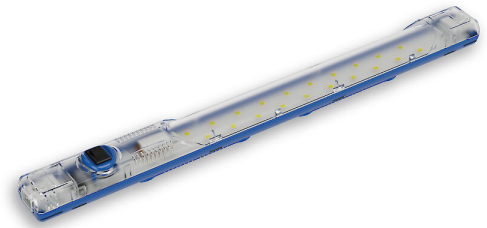

LED-Schaltschrankleuchten

Hohe Lebensdauer und geringe
Leistungsaufnahme
Neu 700 Lumen
Sehr gutes Preis/Leistungsverhältnis

LED-Schaltschrankleuchten

Technische Daten SL4000:

- Bewegungsmelder 5 Min. Ausschaltzeit
- Universalspannung 24...265 VAC/VDC, 50/60 Hz
- Durchgangsverdrahtung
- Maximale Durchverdrahtung: 16 Leuchten bei AC / 8 Leuchten bei DC
- Magnet- und Schraubbefestigung mit Clips
- Anschluss: 2-poliger Wieland-Stecker mit Verriegelung oder Klemmen
- Langlebig und wartungsfrei
- Lebensdauer 60.000 Std. bei +20 °C
- Leistungsaufnahme: 4 W
- Lichtstärke: 400 lm bei 120°/6500 k
- Gehäuse: Kunststoff, PC/ABS blau
- Deckel transparent
- Einsatztemperatur: -30...+60 °C
- Schutzart/Schutzklasse: IP20/2
- Zulassungen: CE, cURus File No E358386
- Abmessungen: 350 × 35 × 32 mm
- Gewicht: 0,14 kg

SL4000

Type	Betriebsspannung	Auslöser	Anschluss	Befestigung	Art. Nr.	EUR/Stk.
SL4000	24...265 VDC/VAC 50/60H	Bewegungsmelde	Stecker	Magnet und Clip	E151010	86,20
SL4000-S	24...265 VDC/VAC 50/60H	Schalter	Stecker	Magnet und Clip	E151011	79,60
SL4000-K	24...265 VDC/VAC 50/60H	Bewegungsmelde	Klemmen	Magnet und Clip	E151014	75,90
SL4000-SK	24...265 VDC/VAC 50/60H	Schalter	Klemmen	Magnet und Clip	E151015	71,00

Technische Daten SL4001: Schaltschrankleuchte 700 Lumen

- Lichtstärke: 700 lm bei 120°/6500 k
- Leistungsaufnahme: 7,5 W
- Zulassungen: CE, RoHS
- Sonstige Daten wie SL4000

Technische Daten SL4001: Schaltschrankleuchte 700 Lumen

Stecker mit Anschlussleitung für SL4000 und SL4001

Type	Länge m	Farbe	Querschnitt mm ²	Zulassung	Art. Nr.	EUR/Stk.
SL4-AK05 WS	0,5	Weiß	2 × 1,5	-	E151024	6,54
SL4-AK20 WS	2	Weiß	2 × 1,5	-	E151022	9,60
SL4-AK30 WS UL	3	Weiß	2 × AWG18	cURus	E151021	14,56
SL4-AK30 OR UL	3	Orange	2 × AWG18	cURus	E151020	13,30
SL4-AK30 WS	3	Weiß	2 × 1,5	-	E151023	11,70
SL4-AK40 WS	4	Weiß	2 × 1,5	-	E151025	13,60