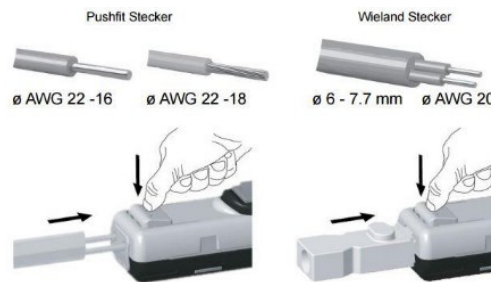

LED-Schaltschrankleuchten

Hohe Lebensdauer und geringe
Leistungsaufnahme
Neu 700 Lumen
Sehr gutes Preis/Leistungsverhältnis

LED-Schaltschrankleuchten

Technische Daten SL4000:

- Bewegungsmelder 5 Min. Ausschaltzeit
- Universalspannung 24...265 VAC/VDC, 50/60 Hz
- Durchgangsverdrahtung
- Maximale Durchverdrahtung: 16 Leuchten bei AC / 8 Leuchten bei DC
- Magnet- und Schraubbefestigung mit Clips
- Anschluss: 2-poliger Wieland-Stecker mit Verriegelung oder Klemmen
- Langlebig und wartungsfrei
- Lebensdauer 60.000 Std. bei +20 °C
- Leistungsaufnahme: 4 W
- Lichtstärke: 400 lm bei 120°/6500 k
- Gehäuse: Kunststoff, PC/ABS blau
- Deckel transparent
- Einsatztemperatur: -30...+60 °C
- Schutzart/Schutzklasse: IP20/2
- Zulassungen: CE, cURus File No E358386
- Abmessungen: 350 × 35 × 32 mm
- Gewicht: 0,14 kg

SL4000

Type	Betriebsspannung	Auslöser	Anschluss	Befestigung	Art. Nr.	EUR/Stk.
SL4000	24...265 VDC/VAC 50/60H	Bewegungsmelde	Stecker	Magnet und Clip	E151010	86,20
SL4000-S	24...265 VDC/VAC 50/60H	Schalter	Stecker	Magnet und Clip	E151011	79,60
SL4000-K	24...265 VDC/VAC 50/60H	Bewegungsmelde	Klemmen	Magnet und Clip	E151014	75,90
SL4000-SK	24...265 VDC/VAC 50/60H	Schalter	Klemmen	Magnet und Clip	E151015	71,00