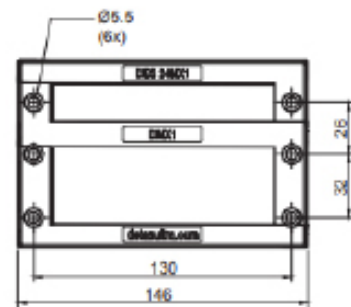

Modularer teilbarer Rahmen DES 24MX15

Teilbarer Rahmen für Kabel mit und ohne Stecker

Die teilbaren Rahmen der Serie DES 24MX15 ermöglichen den Durchgang von bis zu 60 Kabeln mit und ohne Stecker mit einem Durchmesser von bis zu 17 mm oder bis zu 2 Kabeln mit einem Durchmesser von 18 bis 35 mm und 28 Kabeln von 2 bis 17 mm, dank der verschiedenen verfügbaren Tüllen.

Der Rahmen wird mit drei seitlichen Schrauben auf der rechten Seite geschlossen.

Technische Daten:

- Material: PP+GF
- Flammschutz: selbstverlöschend gemäß UL94-V0
- Temperatur: -40°C ...+155°C (statisch)
- Edelstahl-Rahmenschrauben AISI304
- Halogen- und silikonfrei
- Zugentlastung gemäß EN 62444
- Robuste Konstruktion IK10

Die Serie DES 24MX15 ist mit den Kabeltüllen SPP und SPG kompatibel.

Modularer teilbarer Rahmen DES 24MX15

Type	Art.Nr.		Öffnung (mm)	VPE Stk.	EUR/Stk.
 DES 24MX15	1731010215		114 x 70	1	20,28

*Preis nur für Rahmen.