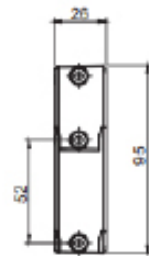

Modularer teilbarer Rahmen DES 24MX15

Teilbarer Rahmen für Kabel mit und ohne Stecker

Die teilbaren Rahmen der Serie DES 24MX15 ermöglichen den Durchgang von bis zu 60 Kabeln mit und ohne Stecker mit einem Durchmesser von bis zu 17 mm oder bis zu 2 Kabeln mit einem Durchmesser von 18 bis 35 mm und 28 Kabeln von 2 bis 17 mm, dank der verschiedenen verfügbaren Tüllen.

Der Rahmen wird mit drei seitlichen Schrauben auf der rechten Seite geschlossen.

Technische Daten:

- Material: PP+GF
- Flammschutz: selbstverlöschend gemäß UL94-V0
- Temperatur: -40°C ...+155°C (statisch)
- Edelstahl-Rahmenschrauben AISI304
- Halogen- und silikonfrei
- Zugentlastung gemäß EN 62444
- Robuste Konstruktion IK10