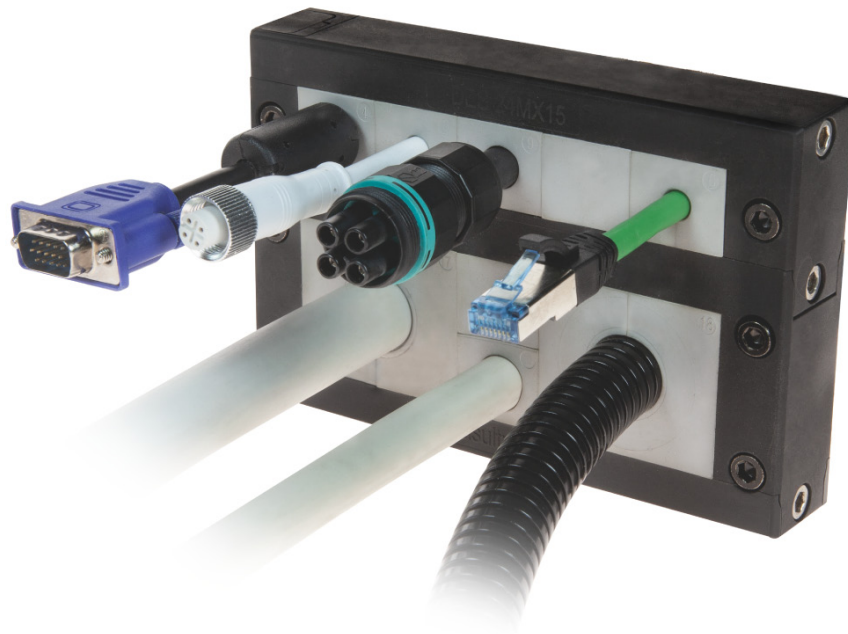

# Modularer teilbarer Rahmen DES 24MX15

Für eine große Anzahl von Kabeln  
Teilbarer Rahmen für Kabel mit und  
ohne Stecker

# Modularer teilbarer Rahmen DES 24MX15

Teilbarer Rahmen für Kabel mit und ohne Stecker

Die teilbaren Rahmen der Serie DES 24MX15 ermöglichen den Durchgang von bis zu 60 Kabeln mit und ohne Stecker mit einem Durchmesser von bis zu 17 mm oder bis zu 2 Kabeln mit einem Durchmesser von 18 bis 35 mm und 28 Kabeln von 2 bis 17 mm, dank der verschiedenen verfügbaren Tüllen.

Der Rahmen wird mit drei seitlichen Schrauben auf der rechten Seite geschlossen.

## Kabeltülle SPP

Die SPP Kabeltülle ermöglicht es, verschiedene Kabel von 2 bis 16 mm Durchmesser, in den teilbaren DES Rahmen einzuführen. Die 2X und 4X Version ermöglicht gleichzeitig mehrere Kabel einzuführen.