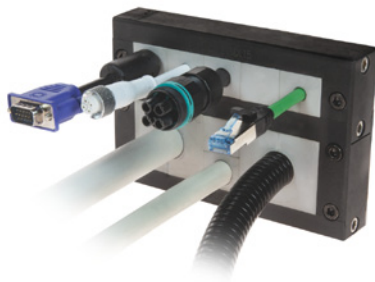

Modularer teilbarer Rahmen DES 24MX15

Teilbarer Rahmen für Kabel mit und ohne Stecker

Die teilbaren Rahmen der Serie DES 24MX15 ermöglichen den Durchgang von bis zu 60 Kabeln mit und ohne Stecker mit einem Durchmesser von bis zu 17 mm oder bis zu 2 Kabeln mit einem Durchmesser von 18 bis 35 mm und 28 Kabeln von 2 bis 17 mm, dank der verschiedenen verfügbaren Tüllen.

Der Rahmen wird mit drei seitlichen Schrauben auf der rechten Seite geschlossen.

Technische Daten:

- Material: PP+GF
- Flammschutz: selbstverlöschend gemäß UL94-V0
- Temperatur: -40°C ...+155°C (statisch)
- Edelstahl-Rahmenschrauben AISI304
- Halogen- und silikonfrei
- Zugentlastung gemäß EN 62444
- Robuste Konstruktion IK10

Die Serie DES 24MX15 ist mit den Kabeltüllen SPP und SPG kompatibel.

Modularer teilbarer Rahmen DES 24MX15

Type	Art.Nr.		Öffnung (mm)	VPE Stk.	EUR/Stk.
 DES 24MX15	1731010215		114 x 70	1	20,28

*Preis nur für Rahmen.