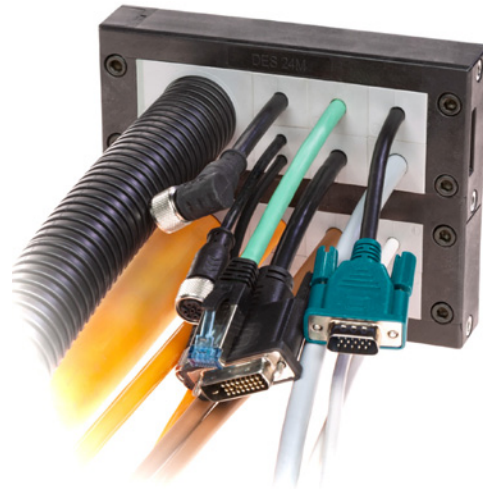

# Modularer teilbarer Rahmen DES 24M und DES 24MX

Einfache Montage  
Für eine große Anzahl von Kabeln  
Halogen- und silikonfrei

## Technische Daten:

- Material: PP+GF
- Flammschutz: selbstverlöschend gemäß UL94-V0
- Temperatur: -40°C ...+155°C (statisch)
- Edelstahl-Rahmenschrauben AISI304
- Halogen- und silikonfrei
- Zugentlastung gemäß EN 62444
- Robuste Konstruktion IK10

DES 24M - modularer teilbarer Rahmen

DES 24MX - modularer teilbarer modulare Rahmen

Die Serie DES 24M und DES 24MX ist mit den Kabeltüllen SPP und SPG kompatibel.

## Kabeltülle SPP

Die SPP Kabeltülle ermöglicht es, verschiedene Kabel von 2 bis 16 mm Durchmesser, in den teilbaren DES Rahmen einzuführen. Die 2X und 4X Version ermöglicht gleichzeitig mehrere Kabel einzuführen.