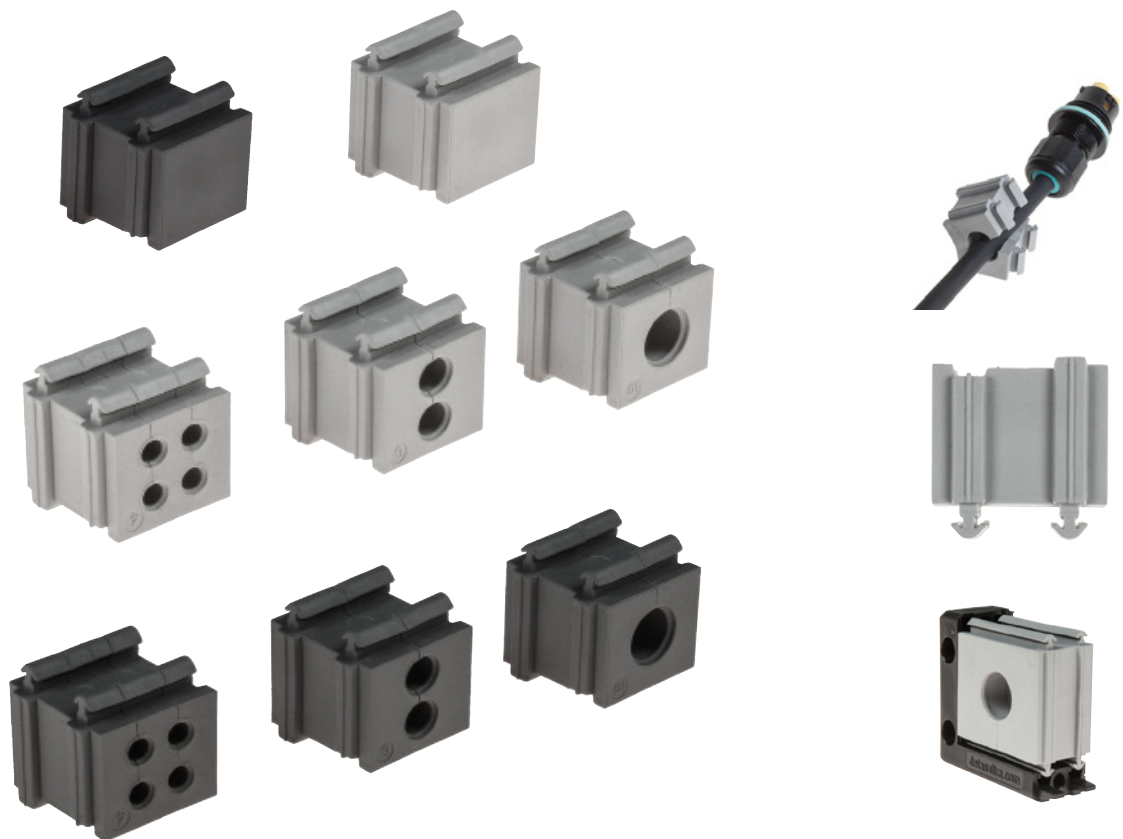

Kabeltülle SPP

Für 1, 2 oder 4 Kabel
In grauer und schwarzer Farbe erhältlich
Material TPE

Kabeltülle SPP

Die SPP Kabeltülle ermöglicht es, verschiedene Kabel von 2 bis 16 mm Durchmesser, in den teilbaren DES Rahmen einzuführen. Die 2X und 4X Version ermöglicht gleichzeitig mehrere Kabel einzuführen.

Technische Daten:

- Material: TPE
- Flammenschutz: Selbstverlöschend gemäß UL94-V0
- Temperatur: -40°C ...+105°C (statisch)
- Halogen- und silikonfrei
- Kabeltülle für Kabel von 2 bis 16 mm Durchmesser
- Als „blind“ Version erhältlich
- In grauer und schwarzer Farbe erhältlich