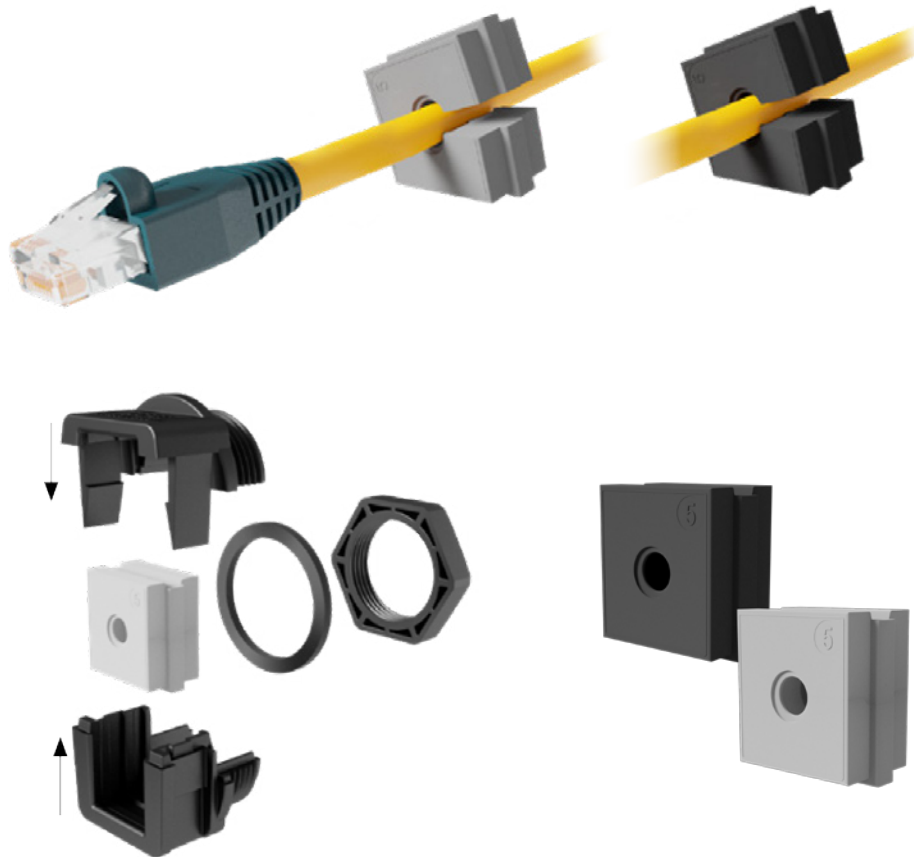

Kabeltülle SPC

Kabeltüllen zum Verlegen von Kabeln
in geteilten Rahmen der Serien OSF
oder DES XX CLICK

Kabeltülle SPC

Technische Daten:

- Material: TPE
- Flammschutz: Selbstverlöschend gemäß UL94-V0
- Temperatur: -40°C ...+105°C (statisch)
- Halogen- und silikonfrei
- Kabeltülle für Kabel von 2 bis 16 mm Durchmesser
- Als „blind“ Version erhältlich
- In grauer und schwarzer Farbe erhältlich

Die Kabeldurchführungen der Serie SPC (Tüllen) ermöglichen die Aufnahme von Kabeln mit einem Durchmesser von 2 bis 14 mm im Inneren der geteilten Rahmen der Serien OSF oder DES XX CLICK.

Die 2X und 4X Version ermöglicht gleichzeitig mehrere Kabel einzuführen.