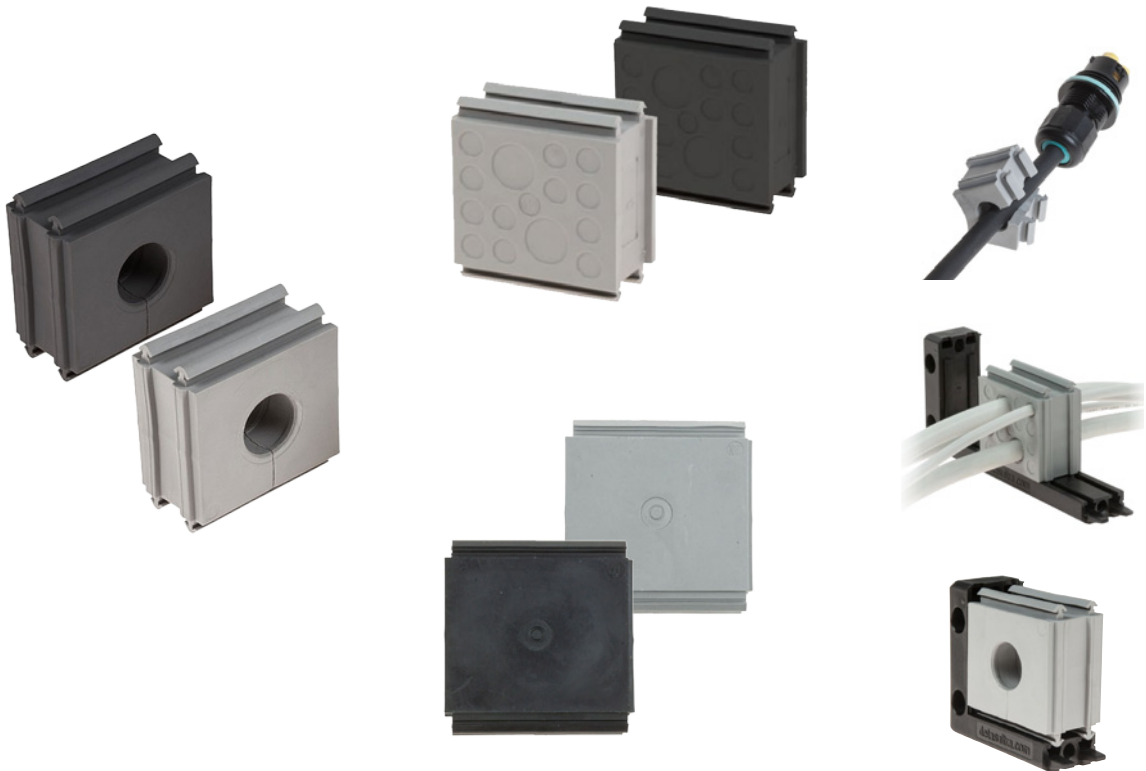

Kabeltülle SPG

In grauer und schwarzer Farbe erhältlich
Material TPE
Halogen- und silikonfrei

Kabeltülle SPG

Technische Daten:

- Material: TPE
- Flammenschutz: Selbstverlöschend gemäß UL94-V0
- Temperatur: -40°C ...+110°C (statisch)
- Halogen- und silikonfrei
- Kabeltülle für Kabel von 17 bis 34 mm Durchmesser
- Als „blind“ Version erhältlich
- In grauer und schwarzer Farbe erhältlich

Die SPG Kabeltülle ermöglicht es mehrere Kabel, mit einem Durchmesser von 17 – 34 mm, in den teilbaren DES Rahmen einzuführen.

Kabeltülle SPG

Type	Art.Nr.	Ø Kabel (mm)	EUR/Stk.	Type	Art.Nr.	EUR/Stk.
						
SPG 0G	1731022000	„blind“	2,58	SPG 0B	1731022020	2,58
SPG 17G	1731022117	17-18	2,58	SPG 17B	1731022217	2,58
SPG 18G	1731022118	18-19	2,58	SPG 18B	1731022218	2,58
SPG 19G	1731022119	19-20	2,58	SPG 19B	1731022219	2,58
SPG 20G	1731022120	20-21	2,58	SPG 20B	1731022220	2,58
SPG 21G	1731022121	21-22	2,58	SPG 21B	1731022221	2,58
SPG 22G	1731022122	22-23	2,58	SPG 22B	1731022222	2,58
SPG 23G	1731022123	23-24	2,58	SPG 23B	1731022223	2,58
SPG 24G	1731022124	24-25	2,58	SPG 24B	1731022224	2,58
SPG 25G	1731022125	25-26	2,58	SPG 25B	1731022225	2,58
SPG 26G	1731022126	26-27	2,58	SPG 26B	1731022226	2,58
SPG 27G	1731022127	27-28	2,58	SPG 27B	1731022227	2,58
SPG 28G	1731022128	28-29	2,58	SPG 28B	1731022228	2,58
SPG 29G	1731022129	29-30	2,58	SPG 29B	1731022229	2,58
SPG 30G	1731022130	30-31	2,58	SPG 30B	1731022230	2,58
SPG 31G	1731022131	31-32	2,58	SPG 31B	1731022231	2,58
SPG 32G	1731022132	32-33	2,58	SPG 32B	1731022232	2,58
SPG 33G	1731022133	33-34	2,58	SPG 33B	1731022233	2,58
SPG 34G -	1731022134	34-35	2,58	SPG 34B	1731022234	2,58