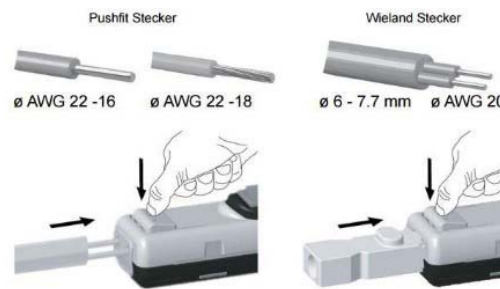

## Technische Daten SL4000:

Bewegungsmelder 5 Min. Ausschaltzeit  
 Universalspannung 24 – 265 V DC/AC – 50/60 Hz  
 Durchgangsverdrahtung  
 Maximale Durchverdrahtung: 16 Leuchten bei AC / 8 Leuchten bei DC  
 Magnet- und Schraubbefestigung mit Clips  
 Anschluss: 2-poliger Wieland-Stecker mit Verriegelung oder Klemmen  
 Langlebig und wartungsfrei  
 Lebensdauer 60.000 Std. bei +20°C  
 Leistungsaufnahme: 4 W  
 Lichtstärke: 400 lm bei 120° / 6500k  
 Gehäuse: Kunststoff, PC/ABS blau  
 Deckel transparent  
 Einsatztemperatur: -30 bis +60°C  
 Schutzart/Schutzklasse: IP20/2  
 Zulassungen: CE, cURus File No E358386  
 Abmessungen: 350 x 35 x 32 mm  
 Gewicht: 0,14 kg