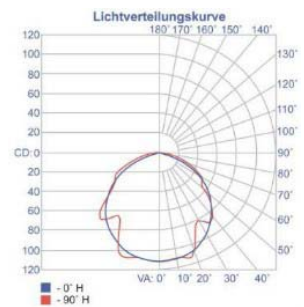

# LED-Schaltschrankleuchten

Hohe Lebensdauer und geringe  
Leistungsaufnahme  
Neu 700 Lumen  
Sehr gutes Preis/Leistungsverhältnis

## Technische Daten SL4000:

Bewegungsmelder 5 Min. Ausschaltzeit  
 Universalspannung 24 – 265 V DC/AC – 50/60 Hz  
 Durchgangsverdrahtung  
 Maximale Durchverdrahtung: 16 Leuchten bei AC / 8 Leuchten bei DC  
 Magnet- und Schraubbefestigung mit Clips  
 Anschluss: 2-poliger Wieland-Stecker mit Verriegelung oder Klemmen  
 Langlebig und wartungsfrei  
 Lebensdauer 60.000 Std. bei +20°C  
 Leistungsaufnahme: 4 W  
 Lichtstärke: 400 lm bei 120° / 6500k  
 Gehäuse: Kunststoff, PC/ABS blau  
 Deckel transparent  
 Einsatztemperatur: -30 bis +60°C  
 Schutzart/Schutzklasse: IP20/2  
 Zulassungen: CE, cURus File No E358386  
 Abmessungen: 350 x 35 x 32 mm  
 Gewicht: 0,14 kg