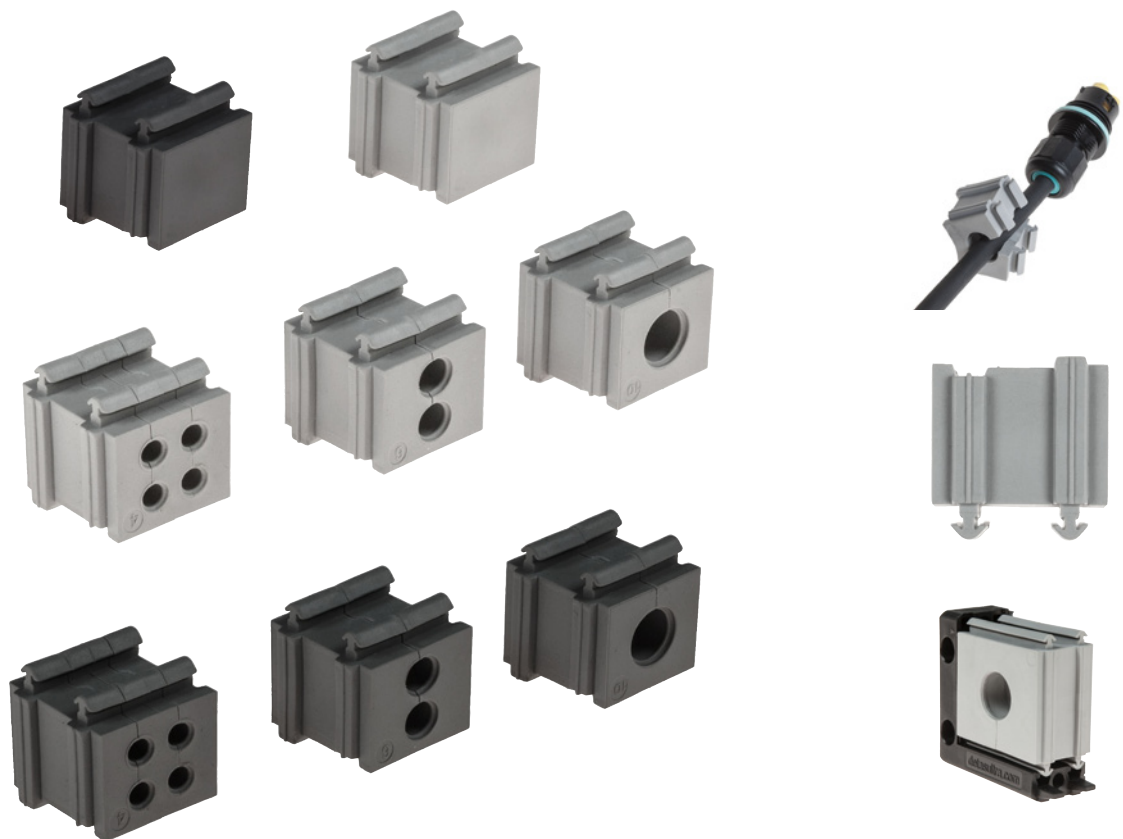

Kabeltülle SPP

Für 1, 2 oder 4 Kabel
In grauer und schwarzer Farbe erhältlich
Material TPE

Kabeltülle SPP

Die SPP Kabeltülle ermöglicht es, verschiedene Kabel von 2 bis 16 mm Durchmesser, in den teilbaren DES Rahmen einzuführen. Die 2X und 4X Version ermöglicht gleichzeitig mehrere Kabel einzuführen.

Technische Daten:

- Material: TPE
- Flammenschutz: Selbstverlöschend gemäß UL94-V0
- Temperatur: -40°C ...+105°C (statisch)
- Halogen- und silikonfrei
- Kabeltülle für Kabel von 2 bis 16 mm Durchmesser
- Als „blind“ Version erhältlich
- In grauer und schwarzer Farbe erhältlich